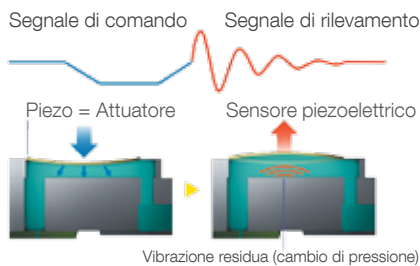

Tecnologia

PrecisionCore

La testina in linea PrecisionCore è l'innovativa tecnologia alla base della serie ColorWorks C7500.

Diversamente dai sistemi inkjet basati sul calore, PrecisionCore si serve delle proprietà micromeccaniche degli elementi piezoelettrici per espellere l'inchiostro. Poiché non viene applicato calore, la testina di stampa è fissa e non deve essere sostituita.²

Nozzle Verification Technology (NVT)

Con l'innovativa tecnologia di controllo degli ugelli (NVT, Nozzle Verification Technology) puoi invece stampare senza interruzioni grazie al rilevamento degli ugelli ostruiti, compensati dalla sostituzione dei punti adiacenti. La tecnologia NVT funziona costantemente per ottimizzare l'affidabilità e ridurre i tempi di fermo.

Tecnologia Epson Variable-sized Droplet (VSDT)

La tecnologia Epson VSDT offre la perfetta combinazione tra velocità, qualità e utilizzo efficiente dell'inchiostro. Vengono selezionate sempre le giuste dimensioni della goccia di inchiostro, per immagini perfette e la massima resa sia nelle aree ricche di dettagli che in quelle monocolori.