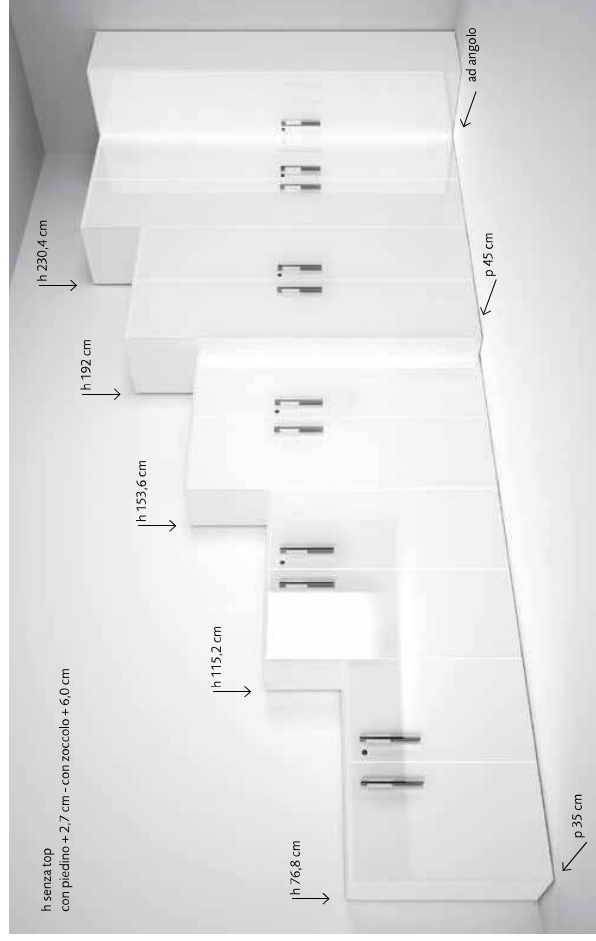

LIBRERIA 2SIDE

2Sided bookshelf / libreria 2Side / bibliothèque 2Side

ARMADI CON ANTA LIBRO

Unit with folding door / Armarios con puerta "libro" / Armoires avec portes accordéon

ARMADI CON ANTA BATTENTE

Hinged door wardrobes / Armarios de puerta batiente / Armoires porte à battant

ARMADI CON ANTA SCORREVOLE

Sliding door wardrobes / Armarios de puerta corredera / Armoires porte coulissante

ANTA BATTENTE IN PANNELLO - ANTA 30/60

hinged panel door - door 30/60 / puertas batientes de panel - puerta 30/60 / portes battantes en panneau - porte 30/60

L	P	H	
		180	270
45	45	76,8	115,2
90	45	76,8	115,2
(*) 180	45	76,8	115,2
(*) 270	45	76,8	115,2
45	35	76,8	115,2
90	35	76,8	115,2
(*) 180	35	76,8	115,2
(*) 270	35	76,8	115,2

(*) Casa disponibile solo in alluminio.
 Non disponibili ante 30x60 /
 Dispositivo di apertura in alluminio,
 Dispositivo di apertura in acciaio.
 Struttura disponibile solo in alluminio.
 Spessore 30x60 non disponibile.
 Spessore 30x60 non disponibile.
 Porte 30x60 non disponibili.

L	P	H
(*)45		
(*)90		
(*)135	45,6	76,8
(*)180		115,2
(*)225		(*)153,6
270		(*)192
(*)45		
(*)90		
(*)135	35,6	76,8
(*)180		115,2
(*)225		(*)153,6
270		(*)192

(*) Lunghezze e altezze disponibili per kit lucidi. Grigio Oxford e Grigio Londra. (**) Lunghezze e altezze disponibili per kit opachi. Grigio Oxford e Grigio Londra. Longueurs et hauteurs disponibles pour kits brillants. Grigio Oxford et Grigio Londra.