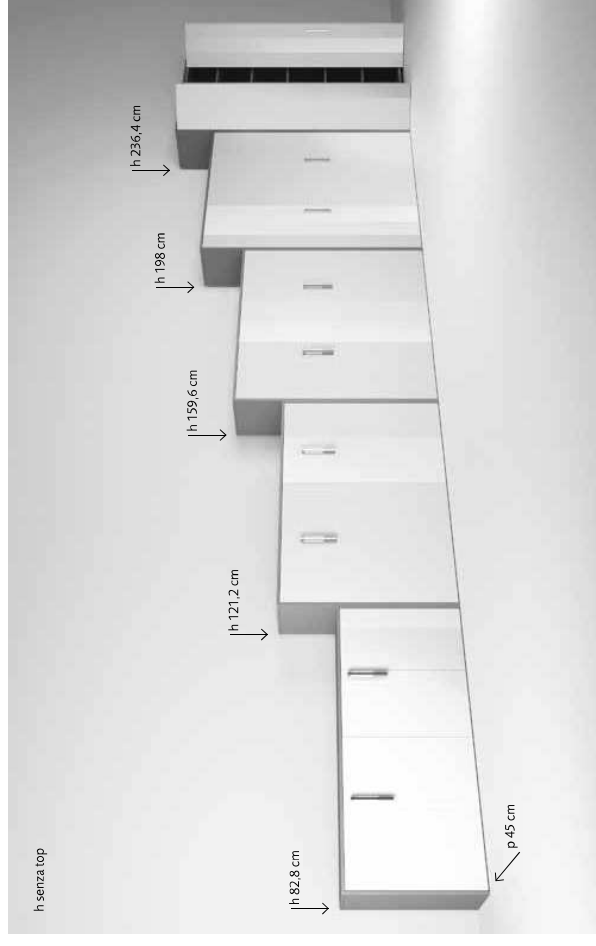

LIBRERIA 2SIDE

2Sided bookshelf / libreria 2Side / bibliothèque 2Side

ARMADI CON ANTA LIBRO

Unit with folding door / Armarios con puerta "libro" / Armoires avec portes accordéon

ARMADI CON ANTA BATTENTE

Hinged door wardrobes / Armarios de puerta batiente / Armoires porte à battant

ARMADI CON ANTA SCORREVOLE

Sliding door wardrobes / Armarios de puerta corredera / Armoires porte coulissante

ANTA BATTENTE IN PANNELLO - ANTA 30/60

hinged panel door - door 30/60 / puertas batientes de panel - puerta 30/60 / portes battantes en panneau - porte 30/60

L	P	H	
		180	270
45	45	76,8	115,2
90	45	76,8	115,2
(*) 180	45	76,8	115,2
(*) 270	45	76,8	115,2
45	35	76,8	115,2
90	35	76,8	115,2
(*) 180	35	76,8	115,2
(*) 270	35	76,8	115,2

(*) Casa disponibile solo in alluminio.
 Non disponibili ante 30x60 /
 Dispositivo di apertura in alluminio,
 Dispositivo di apertura in acciaio.
 Struttura disponibile solo in alluminio.
 Spessore 30x60 non disponibile.
 Spessore 30x60 non disponibile.
 Porte 30x60 non disponibili.

L	P	H
(*)45		
(*)90		
(*)135	45,6	76,8
(*)180		115,2
(*)225		(*)153,6
270		(*)192
(*)45		
(*)90		
(*)135	35,6	76,8
(*)180		115,2
(*)225		(*)153,6
270		(*)192

(*) Lunghezze e altezze disponibili per kit lucidi. Grigio Oxford e Grigio Londra. (**) Lunghezze e altezze disponibili per kit opachi. Grigio Oxford e Grigio Londra. Longueurs et hauteurs disponibles pour kits brillants. Grigio Oxford et Grigio Londra.