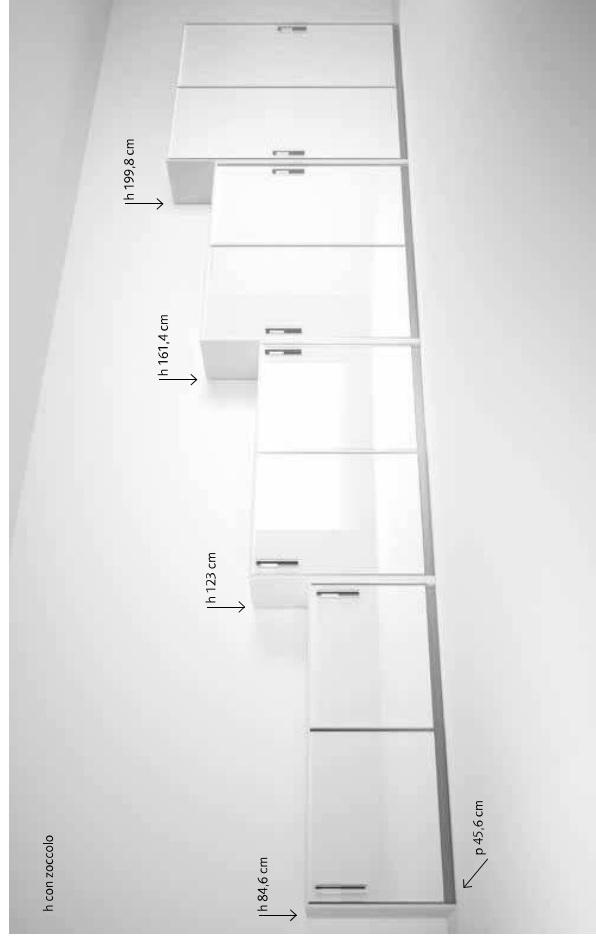

LIBRERIA 2SIDE

2Sided bookshelf / libreria 2Side / bibliothèque 2Side

ARMADI CON ANTA LIBRO

Unit with folding door / Armarios con puerta "libro" / Armoires avec portes accordéon

ARMADI CON ANTA BATTENTE

Hinged door wardrobes / Armarios de puerta batiente / Armoires porte à battant

ARMADI CON ANTA SCORREVOLE

Sliding door wardrobes / Armarios de puerta corredera / Armoires porte coulissante

ANTA BATTENTE IN PANNELLO - ANTA 30/60

hinged panel door - door 30/60 / puertas batientes de panel - puerta 30/60 / portes battantes en panneau - porte 30/60

L	P	H	
		180	270
45	45	76,8	115,2
90	45	76,8	115,2
(*) 180	45	76,8	115,2
(*) 270	45	76,8	115,2
45	35	76,8	115,2
90	35	76,8	115,2
(*) 180	35	76,8	115,2
(*) 270	35	76,8	115,2

(*) Casa disponibile solo in alluminio.
 Non disponibili ante 30x60 /
 Dispositivo di apertura in alluminio,
 Dispositivo di apertura in acciaio.
 Struttura disponibile solo in alluminio.
 Spessore 30x60 non disponibile.
 Spessore 30x60 non disponibile.
 Porte 30x60 non disponibili.

L	P	H
(*)45		
(*)90		
(*)135	45,6	76,8
(*)180		115,2
(*)225		(*)153,6
270		(*)192
(*)45		
(*)90		
(*)135	35,6	76,8
(*)180		115,2
(*)225		(*)153,6
270		(*)192

(*) Lunghezze e altezze disponibili per kit lucidi. Grigio Oxford e Grigio Londra. (**) Lunghezze e altezze disponibili per kit opachi. Grigio Oxford e Grigio Londra. Longueurs et hauteurs disponibles pour kits brillants. Grigio Oxford et Grigio Londra.