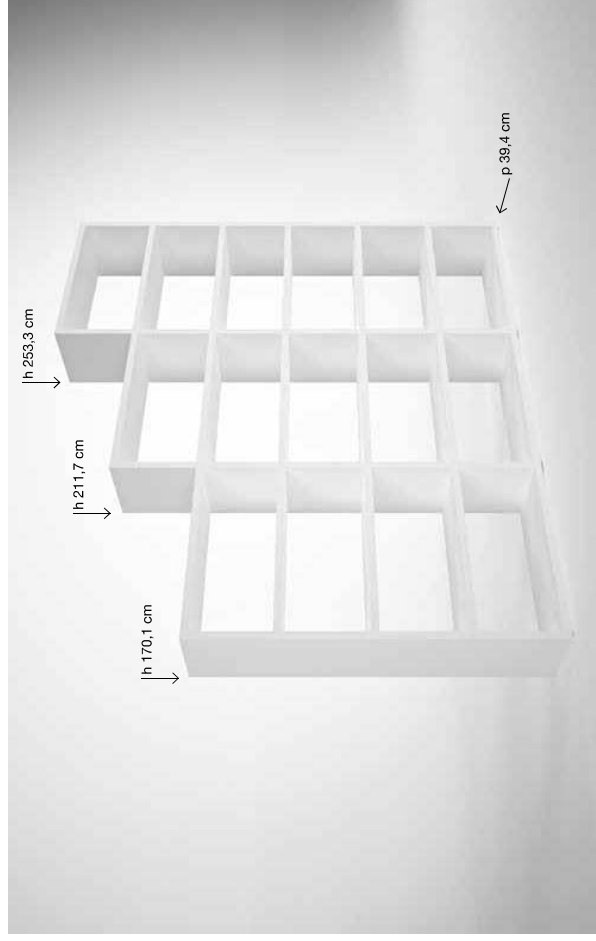

LIBRERIA 2SIDE

2Sided bookshelf / libreria 2Side / bibliothèque 2Side

ARMADI CON ANTA LIBRO

Unit with folding door / Armarios con puerta "libro" / Armoires avec portes accordéon

ARMADI CON ANTA BATTENTE

Hinged door wardrobes / Armarios de puerta batiente / Armoires porte à battant

ARMADI CON ANTA SCORREVOLE

Sliding door wardrobes / Armarios de puerta corredera / Armoires porte coulissante

ANTA BATTENTE IN PANNELLO - ANTA 30/60

hinged panel door - door 30/60 / puertas batientes de panel - puerta 30/60 / portes battantes en panneau - porte 30/60

L	P	H	
		180	270
45	45	76,8	115,2
90	45	76,8	115,2
(*) 180	45	76,8	115,2
(*) 270	45	76,8	115,2
45	35	76,8	115,2
90	35	76,8	115,2
(*) 180	35	76,8	115,2
(*) 270	35	76,8	115,2

(*) Casa disponibile solo in alluminio.
 Non disponibili ante 30x60 /
 Dispositivo di apertura in alluminio,
 Dispositivo di apertura in acciaio.
 Struttura disponibile solo in alluminio.
 Spessore 30x60 non disponibile.
 Spessore 30x60 non disponibile.
 Porte 30x60 non disponibili.

L	P	H
(*)45		
(*)90		
(*)135	45,6	76,8
(*)180		115,2
(*)225		(*)153,6
270		(*)192
(*)45		
(*)90		
(*)135	35,6	76,8
(*)180		115,2
(*)225		(*)153,6
270		(*)192

(*) Lunghezze e altezze disponibili per kit lucidi. Grigio Oxford e Grigio Londra. (**) Lunghezze e altezze disponibili per kit opachi. Grigio Oxford e Grigio Londra. Longueurs et hauteurs disponibles pour kits brillants. Grigio Oxford et Grigio Londra.