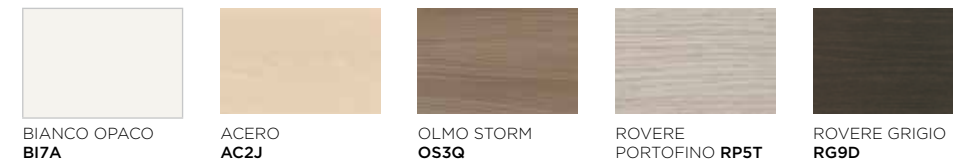

Facciata / Front / Frente / Façade