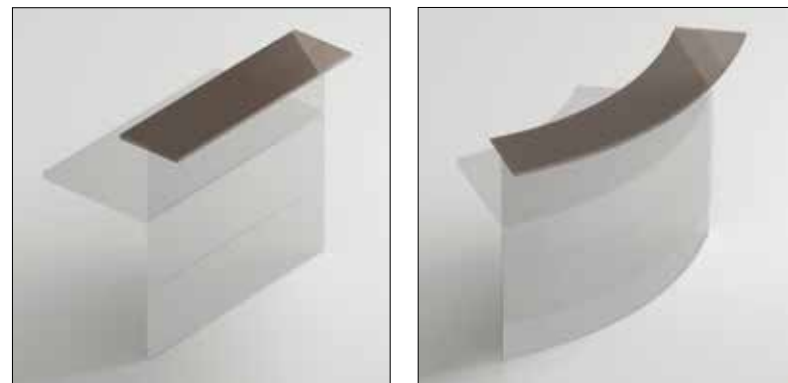

GET IN/GET - Mensola lineare e curva in vetro

Linear and curved glass shelf / Repisa lineal y curvo de vidrio / Étagère linéaire et courbé en verre