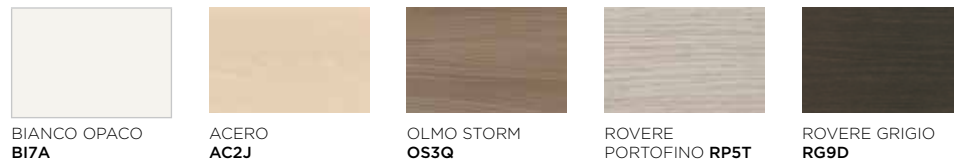

## GET IN/GET - Mensola lineare e curva in melaminico

Linear and curved melamine shelf / Repisa lineal y curvo de melaminico / Étagère linéaire et courbé en mélamine