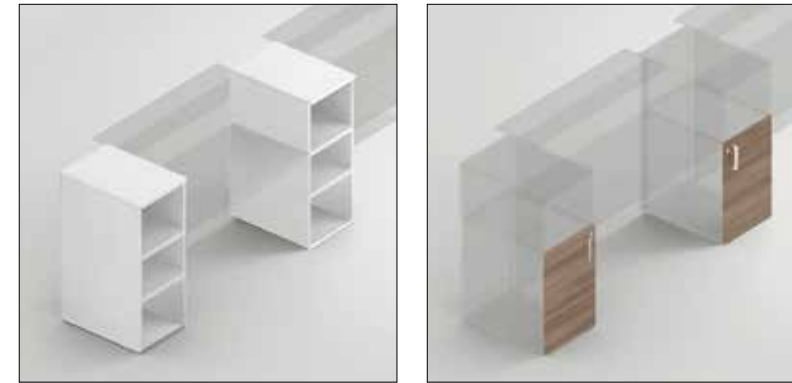

GET IN/GET - Mobili centrali e finali

Central and end units / Muebles centrales y finales / Meubles centraux et terminaux