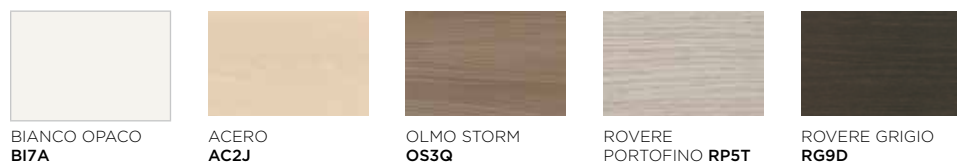

COLOR - Frontale/Piano scrivania/Fianchi finali/Angolo 90°

Front panel/Desk top/End panels/90° corner / Frente/Tablero escritorio/Costados finales/Ángulo 90° / Façade/Plan bureau/Cotés terminaux/Angle 90°

BIANCO OPACO
BI7A

ACERO
AC2J

OLMO STORM
OS3Q

ROVERE
PORTOFINO RP5T

ROVERE GRIGIO
RG9D