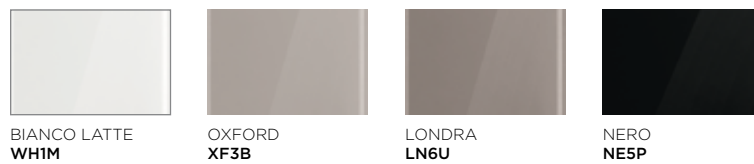

GET IN/GET - Mensola lineare e curva in vetro

Linear and curved glass shelf / Repisa lineal y curvo de vidrio / Étagère linéaire et courbé en verre