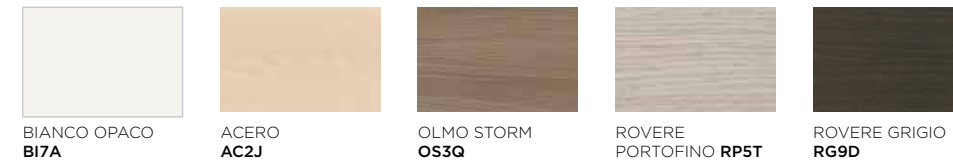

Cassa / Carcase / Estructura / Structure